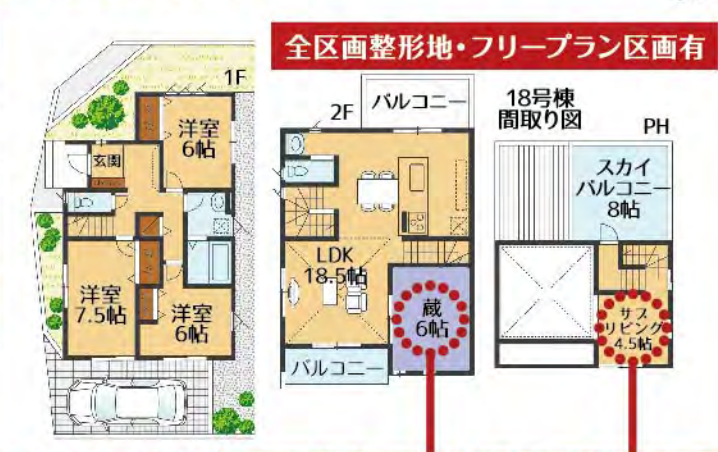

センチュリーガーデン津田沼

新京成線「前原」駅 徒歩10分
JR総武線「津田沼」駅 徒歩17分

ナチュラルモダンの建売モデル 7・8号棟完成!内覧出来ます!

2号棟・蔵&スキップフロアのあるリビング

11号棟・畳コーナー 18号棟・天窓のあるリビング

全18区画 新築価格 (税込) 万円より
大好評分譲中!

- ナチュラルモダン 18号棟
- 無垢材のフローリング
 - スクイップフロア
 - サブリビング
 - 勾配天井
 - カースペース
 - 大容量収納「蔵」
 - サブリビング
 - 天窓
 - 遮熱ガラス窓
 - リビングin階段
 - 防犯強化ガラス
 - 無垢フローリング
 - 窓
 - スクイバルコニー
 - 無垢フローリング
 - 天窓
 - 防犯強化ガラス窓
 - アクセントクロス
 - Siセンサーコンロ
 - ホーローキッチン
 - ソフトクローズキッチン
 - オープンキッチン
 - 整流レンジフード
 - 食器洗い機
 - 通風玄関ドア
 - 高機能外壁
 - デザイン立水栓

全18区画 5M道路

前原小学校 12分(960m)
中台幼稚園 9分(680m)
たちばな保育園 5分(1200m)
トップマート 6分(450m)
津田沼病院 11分(850m)
イオンモール 14分(1100m)

所在地/船橋市前原東6丁目・総区画数/全18区画・今回販売/6棟・土地/102.32㎡(30.95坪)~114.27㎡(34.56坪)
建物/97.70㎡(29.55坪)~108.46㎡(32.80坪)・間取り/各4LDK(完成済・建築中)・構造/木造2階建・建築確認番号/第15UD11K建00392号他・地目/宅地・用途地域/第一種中高層住居専用地域・建ぺい率/60%・容積率/200%
設備/都市ガス上下水道・販売価格(税込)・取引態様/代理

センチュリーヒルズ船橋 新築戸建売地

7号棟・アンティークモダン調のフローリング 7号棟・外観 7号棟・勾配天井のあるリビング

全13区画

第一期 完売御礼!

フリープラン区画もあります!
間取りや色も自由に、ライフスタイルに合ったお家を建設出来ます!
例えば...
■カースペース2台
■ビルトインガレージ
■床暖房
■大きなお庭

学区 周辺施設
八栄小学校 7分(510m)
船橋中学校 14分(1100m)
シオン幼稚園 4分(260m)
夏見第一保育園 8分(580m)
東夏見公園 2分(120m)
ワイズマート 10分(800m)

所在地/船橋市夏見6丁目・総区画数/全13区画・地目/畑(農転要)・用途地域/第一種中高層住居専用地域・建ぺい率/60%・容積率/200%・設備/都市ガス上下水道 ■新築概要・土地/85.01㎡(25.71坪)~111.28㎡(33.66坪)
建物/103.08㎡(31.18坪)~113.65㎡(34.37坪)・間取り/各4LDK・構造/木造2階建・建築確認番号/第15UD11K建00298号他・今回販売/4棟・販売価格(税込)・現況/4号棟(H27年11月完成予定)/7号棟(H27年10月完成済)/10・11号棟(建築中) ■建築条件付売地概要・土地/85.00㎡(25.71坪)~130.94㎡(39.60坪)
土地価格/・現況/更地・取引態様/代理